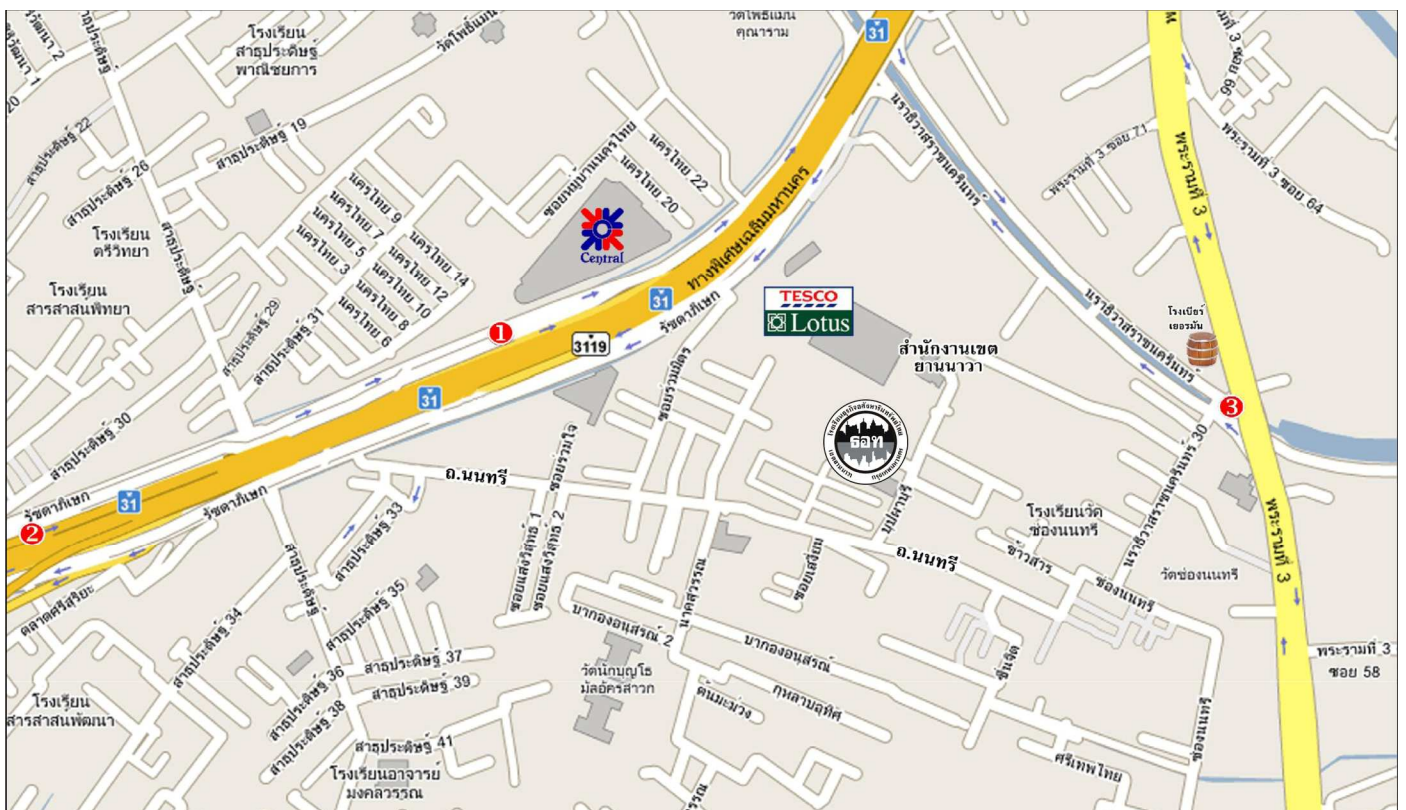

## สำหรับทางไป โปรดดูแผนที่ด้านล่าง

1. จากทางด่วนชั้นที่ 1 ดินแดง-บางนา มาลงที่ทางลง "สาธูประดิษฐ์" ชิดขวาและไปกลับใต้ทางด่วน ผ่าน "เซ็นทรัลพระราม 3" ก็ยังคงตรงไปแต่ชิดขวาไว้ จะมีทางกลับรถใต้ทางด่วน (ก่อนถึงสี่แยกถนนนราธิวาสราชนครินทร์) ขับตรงไปชิดซ้าย ผ่าน "โลตัส พระราม 3" ชิดซ้ายไว้ ขับตรงไปอีก เลี้ยวซ้ายเข้าถนนนนทรี (ปากทางมีป้ายทางเข้าสำนักงานเขตยานนาวา) พอเข้าถนนนนทรีขับ ตรงไปประมาณ 1 กิโลเมตร จะพบป้าย "ทางเข้าสำนักงานเขตยานนาวา" (ซอยบุปผาบุรี) เลี้ยวซ้ายเข้าตามป้าย ประมาณ 50 เมตร โรงเรียนธุรกิจอสังหาริมทรัพย์ไทย จะอยู่ทางซ้ายมือ
2. จากทางด่วนชั้นที่ 2 แจ้งวัฒนะ หรือจากสะพานพระราม 9 กิ่งลง "สาธูประดิษฐ์" (อีกทางหนึ่งแต่เรียกเหมือนกัน) พอลงแล้ว ขับตรง ไปผ่านห้าง "เซ็นทรัลพระราม 3" ก็ยังคงตรงไปแต่ชิดขวาไว้ จะมีทางกลับรถใต้ทางด่วน (ก่อนถึงสี่แยกถนนนราธิวาสราชนครินทร์) ขับตรงไปชิดซ้าย ผ่าน "โลตัส พระราม 3" ชิดซ้ายไว้ ขับตรงไปอีก เลี้ยวซ้ายเข้าถนนนนทรี (ปากทางมีป้ายทางเข้าสำนักงานเขต ยานนาวา) พอเข้าถนนนนทรีขับตรงไปประมาณ 1 กิโลเมตร จะพบป้าย "ทางเข้าสำนักงานเขตยานนาวา" (ซอยบุปผาบุรี) เลี้ยว ซ้ายเข้าตามป้าย ประมาณ 50 เมตร โรงเรียนธุรกิจอสังหาริมทรัพย์ไทย จะอยู่ทางซ้ายมือ
3. จากถนนพระรามที่ 3 เลี้ยวเข้าถนนนราธิวาสราชนครินทร์ ซ.28 (เข้าออกได้เวลา 06:00-17:30น.) ผ่านสำนักงานเขตยานนาวา คือท่านเริ่มจากหัวถนนนราธิวาสราชนครินทร์ ตรงบริเวณทางแยกตัดกับถนนพระรามที่ 3 (บริเวณโรงเบียร์เยอรมัน ตะวันแดง) ขับตรงมุ่งไปทางสาทร ประมาณ 300 เมตรจากหัวถนน ทางด้านซ้ายมือจะมีป้ายทางเข้าสำนักงานเขตยานนาวา ตั้งเด่นอยู่เลี้ยว เข้ามาเลย และก่อนจะผ่านออกสำนักงานเขต จะพบซุ้มพระพุทธรูปขนาดใหญ่ก็เลี้ยวขวาออกมาเลย จะพบสนามโครฟีกอล์ฟ ขับผ่านมาอีกประมาณ 100 เมตร ก็จะพบที่ตั้งของ โรงเรียนธุรกิจอสังหาริมทรัพย์ไทย อยู่ทางขวามือ