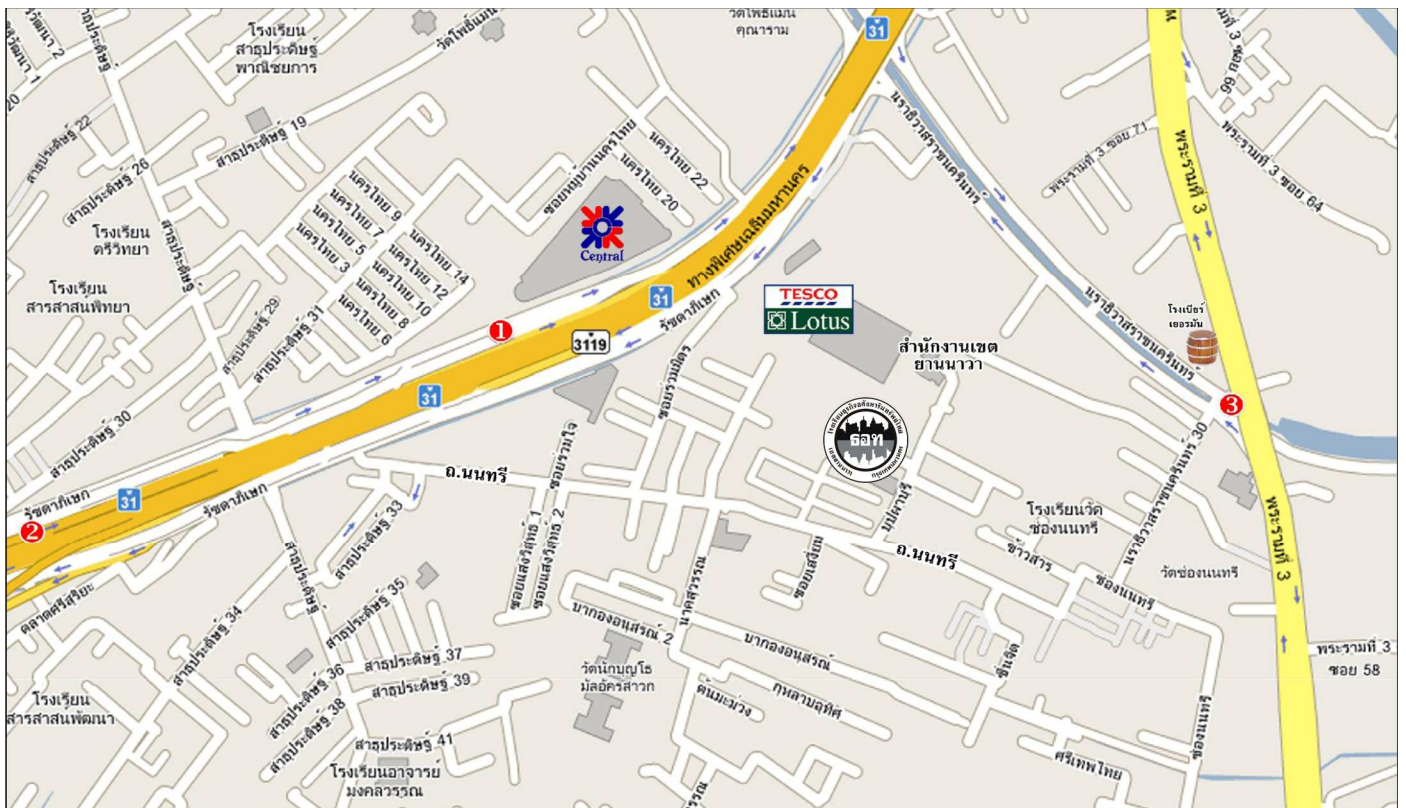

สำหรับทางไป โปรดดูแผนที่ด้านล่าง

1. จากทางด่วนชั้นที่ 1 ดินแดง-บางนา มาลงที่ทางลง "สาธูประดิษฐ์" ชิดขวาและไปกลับได้ทางด่วน ผ่าน "เซ็นทรัลพระราม 3" ก็ยังคงตรงไปแต่ชิดขวาไว้ จะมีทางกลับรถได้ทางด่วน (ก่อนถึงสี่แยกถนนนราธิวาสราชนครินทร์) ขับตรงไปชิดซ้าย ผ่าน "โลตัส พระราม 3" ชิดซ้ายไว้ ขับตรงไปอีก เลี้ยวซ้ายเข้าถนนนนทรี (ปากทางมีป้ายทางเข้าสำนักงานเขตยานนาวา) พอเข้าถนนนนทรีขับ ตรงไปประมาณ 1 กิโลเมตร จะพบป้าย "ทางเข้าสำนักงานเขตยานนาวา" (ซอยบุปผาบุรี) เลี้ยวซ้ายเข้าตามป้าย ประมาณ 50 เมตร โรงเรียนธุรกิจอสังหาริมทรัพย์ไทย จะอยู่ทางซ้ายมือ
2. จากทางด่วนชั้นที่ 2 แจ้งวัฒนะ หรือจากสะพานพระราม 9 กิ่งลง "สาธูประดิษฐ์" (อีกทางหนึ่งแต่เรียกเหมือนกัน) พอลงแล้ว ขับตรง ไปผ่านห้าง "เซ็นทรัลพระราม 3" ก็ยังคงตรงไปแต่ชิดขวาไว้ จะมีทางกลับรถได้ทางด่วน (ก่อนถึงสี่แยกถนนนราธิวาสราชนครินทร์) ขับตรงไปชิดซ้าย ผ่าน "โลตัส พระราม 3" ชิดซ้ายไว้ ขับตรงไปอีก เลี้ยวซ้ายเข้าถนนนนทรี (ปากทางมีป้ายทางเข้าสำนักงานเขต ยานนาวา) พอเข้าถนนนนทรีขับตรงไปประมาณ 1 กิโลเมตร จะพบป้าย "ทางเข้าสำนักงานเขตยานนาวา" (ซอยบุปผาบุรี) เลี้ยว ซ้ายเข้าตามป้าย ประมาณ 50 เมตร โรงเรียนธุรกิจอสังหาริมทรัพย์ไทย จะอยู่ทางซ้ายมือ
3. จากถนนพระรามที่ 3 เลี้ยวเข้าถนนนราธิวาสราชนครินทร์ ซ.28 (เข้าออกได้เวลา 06:00-17:30น.) ผ่านสำนักงานเขตยานนาวา คือท่านเริ่มจากหัวถนนนราธิวาสราชนครินทร์ ตรงบริเวณทางแยกตัดกับถนนพระรามที่ 3 (บริเวณโรงเบียร์เยอรมันตะวันแดง) ขับตรงมุ่งไปทางสาทร ประมาณ 300 เมตรจากหัวถนน ทางด้านซ้ายมือจะมีป้ายทางเข้าสำนักงานเขตยานนาวา ตั้งเด่นอยู่เลี้ยว เข้ามาเลย และก่อนจะผ่านออกสำนักงานเขต จะพบซุ้มพระพุทธรูปขนาดใหญ่ที่เลี้ยวขวาออกมาเลย จะพบสนามไครฟีกอล์ฟ ขับผ่านมาอีกประมาณ 100 เมตร ก็จะพบที่ตั้งของ โรงเรียนธุรกิจอสังหาริมทรัพย์ไทย อยู่ทางขวามือ